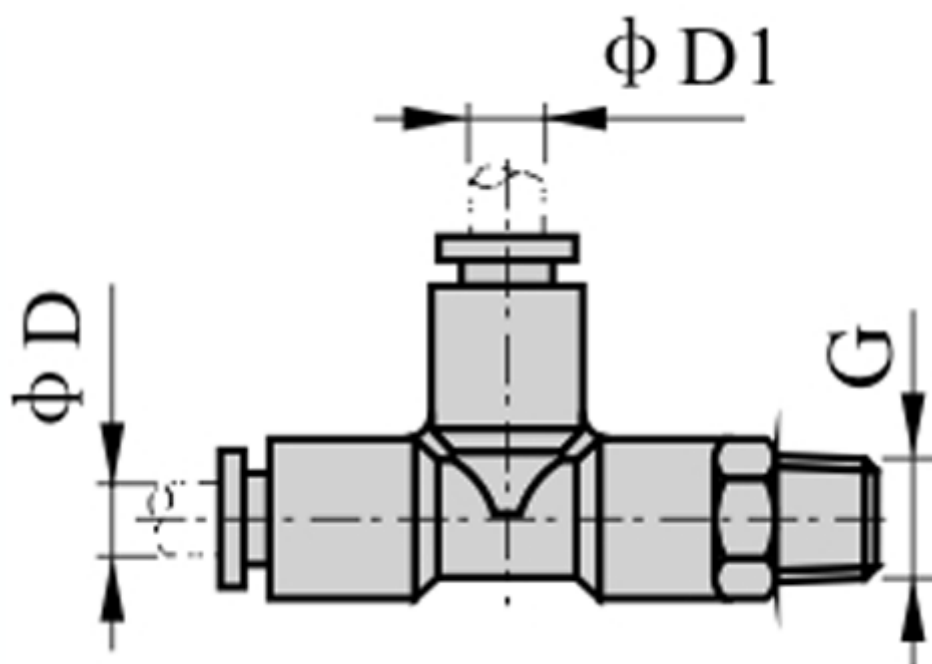

Varenummer: 58EPD603
Beskrivelse: Fitting EPD603 T-stykke
udvendig gevind 3/8", slangediameter 6

Mål

D = 6
Gevind = 3/8"